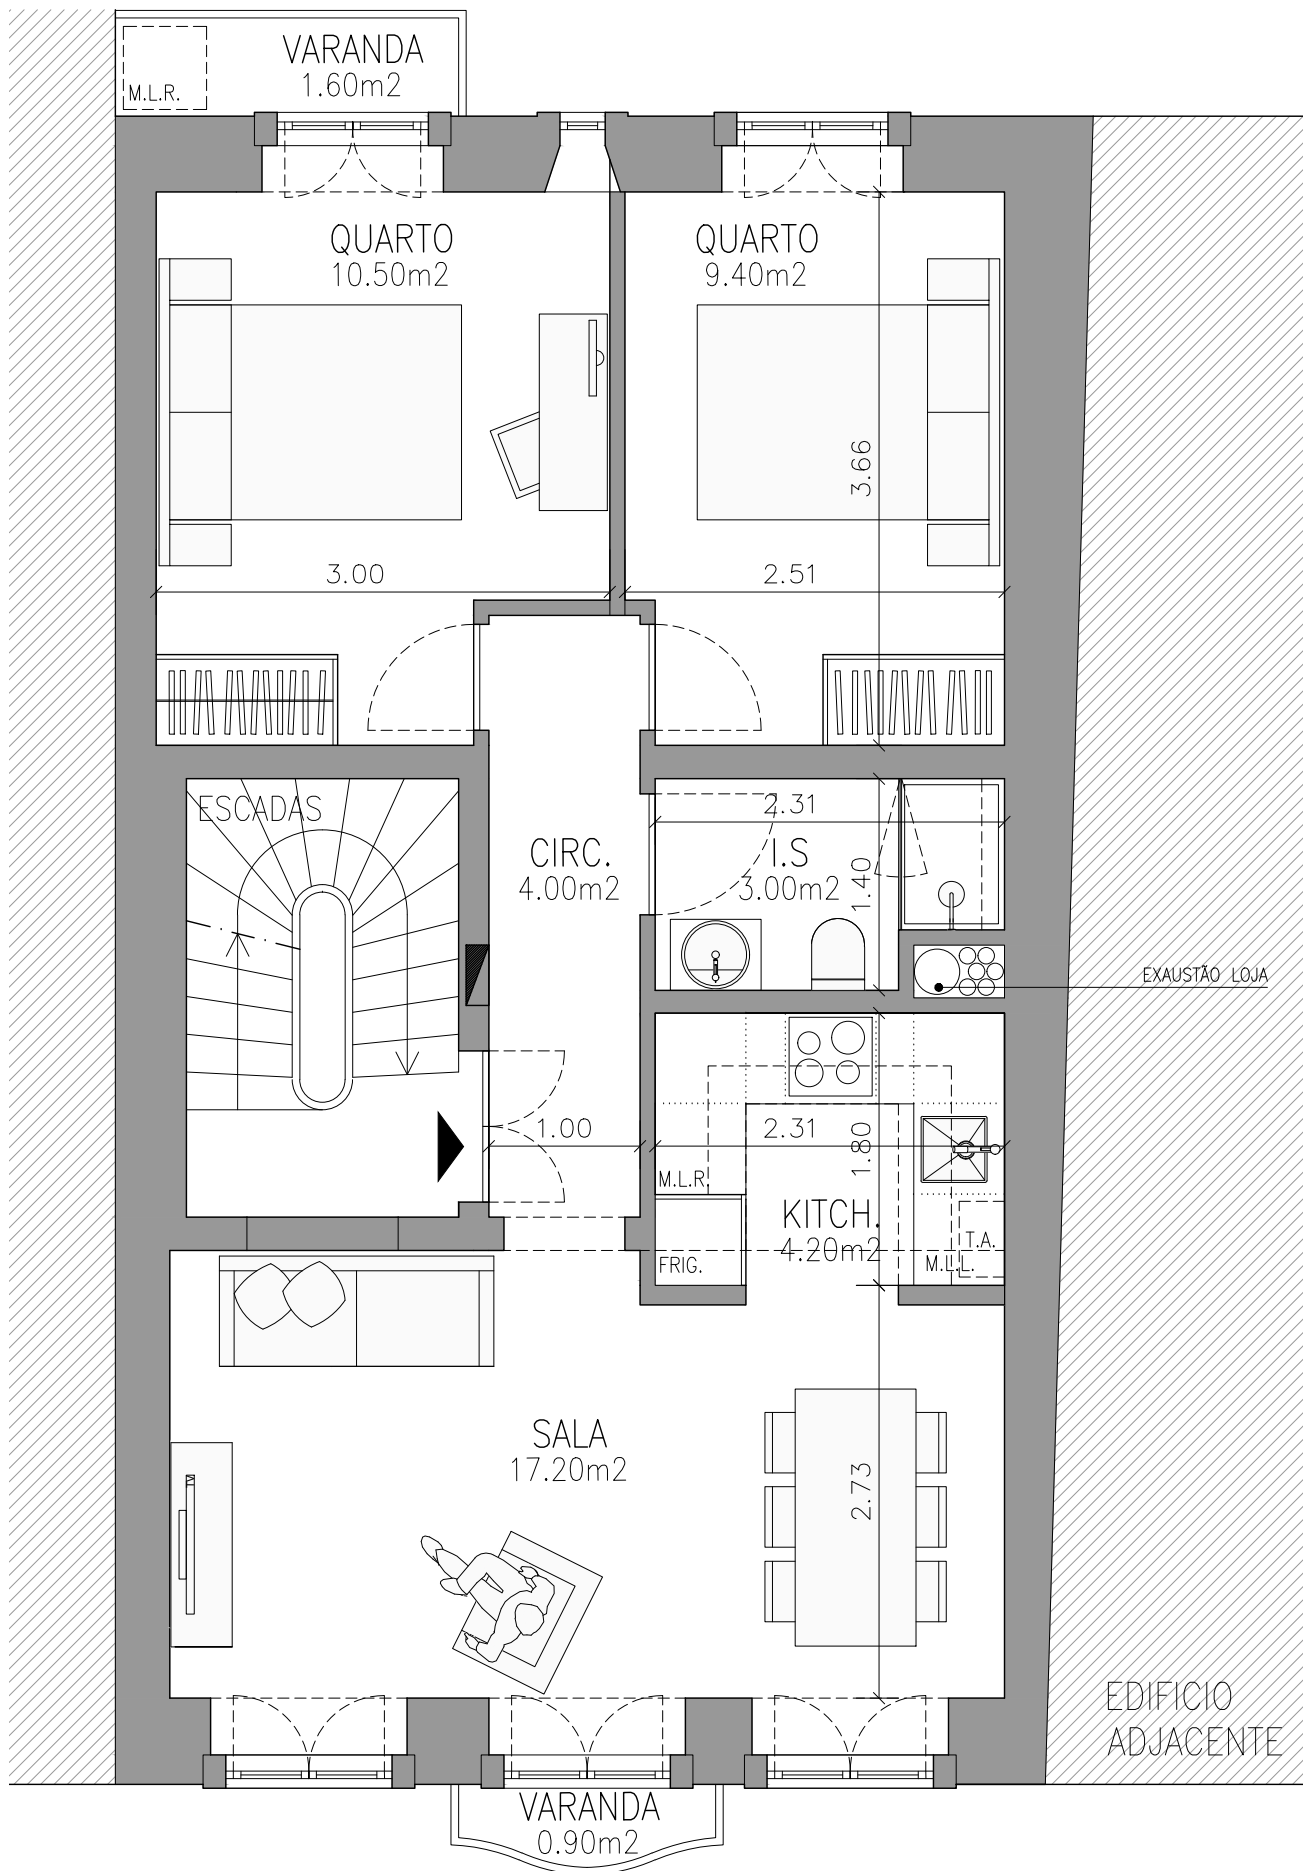

BARALHO D'ILUSÕES, LDA.
RUA DO VALE DE SANTO ANTÓNIO, Nº25

PLANTA PISO 0

ESCALA

1/50

DATA

JAN. 2020

01

BARALHO D'ILUSÕES, LDA.
 RUA DO VALE DE SANTO ANTÓNIO, N°25

PLANTA PISO 1

ESCALA

1/50

DATA

JAN. 2020

02

BARALHO D'ILUSÕES, LDA.
 RUA DO VALE DE SANTO ANTÓNIO, N°25

PLANTA PISO 2

ESCALA	1/50
DATA	JAN. 2020

03

BARALHO D'ILUSÕES, LDA.
 RUA DO VALE DE SANTO ANTÓNIO, N°25

PLANTA PISO 3	-	ESCALA	1/50	04
		DATA	JAN. 2020	

ESTE DESENHO NÃO PODE SER ALTERADO SEM AUTORIZAÇÃO PRÉVIA DO AUTOR DO PROJECTO

BARALHO D'ILUSÕES, LDA.
RUA DO VALE DE SANTO ANTÓNIO, N°25

CORTE PISO LONGITUDINAL
ESC. 1/100

CORTE LONGITUDINAL

ESCALA	1/100
DATA	JAN. 2020

05

ALÇADO PRINCIPAL – RUA VALE SANTO ANTÓNIO
 ESC. 1/100

BARALHO D'ILUSÕES, LDA.
 RUA DO VALE DE SANTO ANTÓNIO, N°25