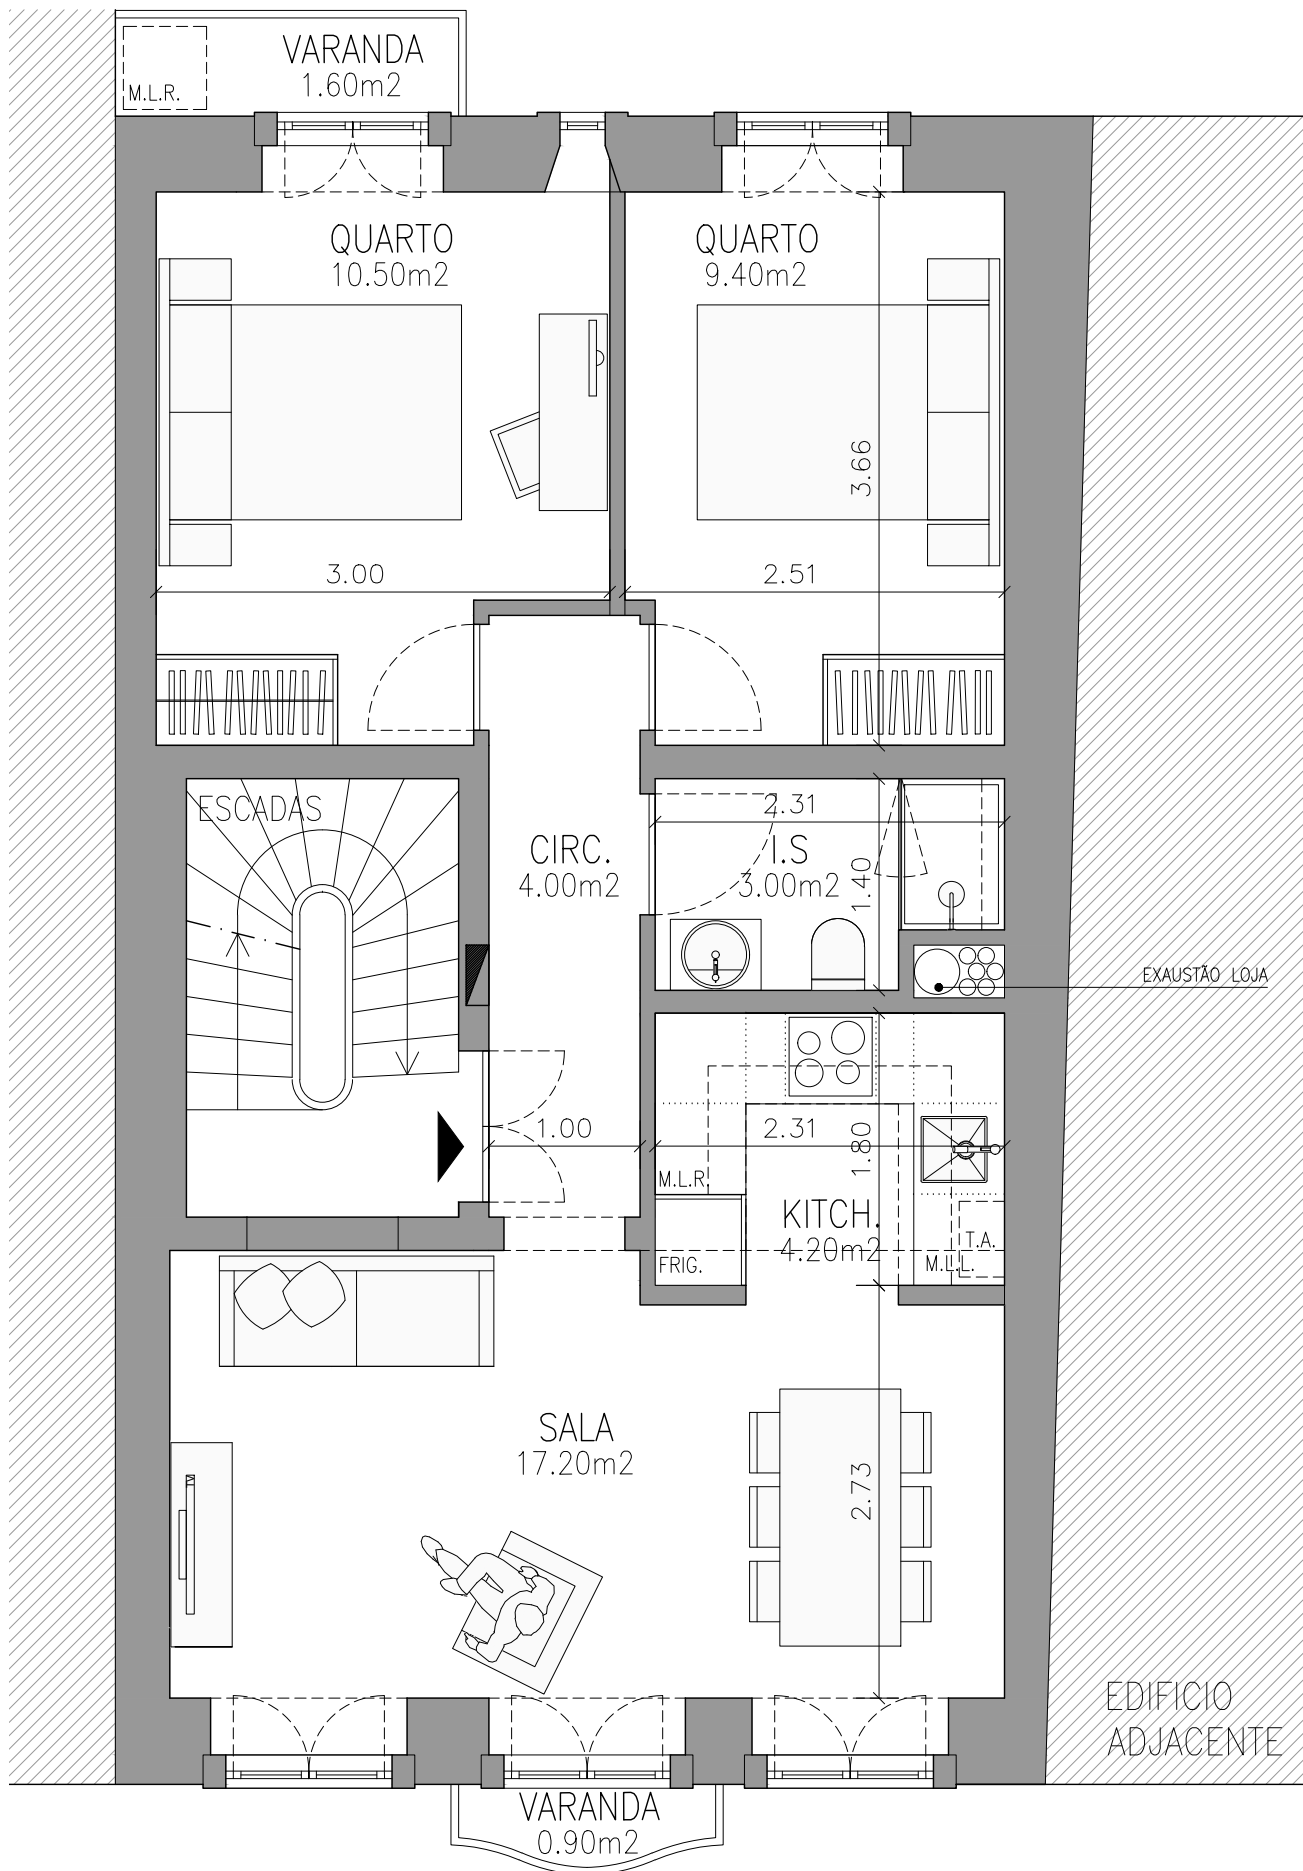

BARALHO D'ILUSÕES, LDA.
RUA DO VALE DE SANTO ANTÓNIO, Nº25

PLANTA PISO 0

ESCALA

1/50

DATA

JAN. 2020

01

BARALHO D'ILUSÕES, LDA.
 RUA DO VALE DE SANTO ANTÓNIO, N°25

PLANTA PISO 1

ESCALA

1/50

DATA

JAN. 2020

02

BARALHO D'ILUSÕES, LDA.
 RUA DO VALE DE SANTO ANTÓNIO, N°25

PLANTA PISO 2

ESCALA	1/50
DATA	JAN. 2020

03

BARALHO D'ILUSÕES, LDA.
 RUA DO VALE DE SANTO ANTÓNIO, N°25

PLANTA PISO 3	-	ESCALA	1/50	04
		DATA	JAN. 2020	

ESTE DESENHO NÃO PODE SER ALTERADO SEM AUTORIZAÇÃO PRÉVIA DO AUTOR DO PROJECTO

BARALHO D'ILUSÕES, LDA.
RUA DO VALE DE SANTO ANTÓNIO, N°25

CORTE PISO LONGITUDINAL
ESC. 1/100

CORTE LONGITUDINAL

ESCALA	1/100
DATA	JAN. 2020

05

ALÇADO PRINCIPAL – RUA VALE SANTO ANTÓNIO
 ESC. 1/100

BARALHO D'ILUSÕES, LDA.
 RUA DO VALE DE SANTO ANTÓNIO, N°25