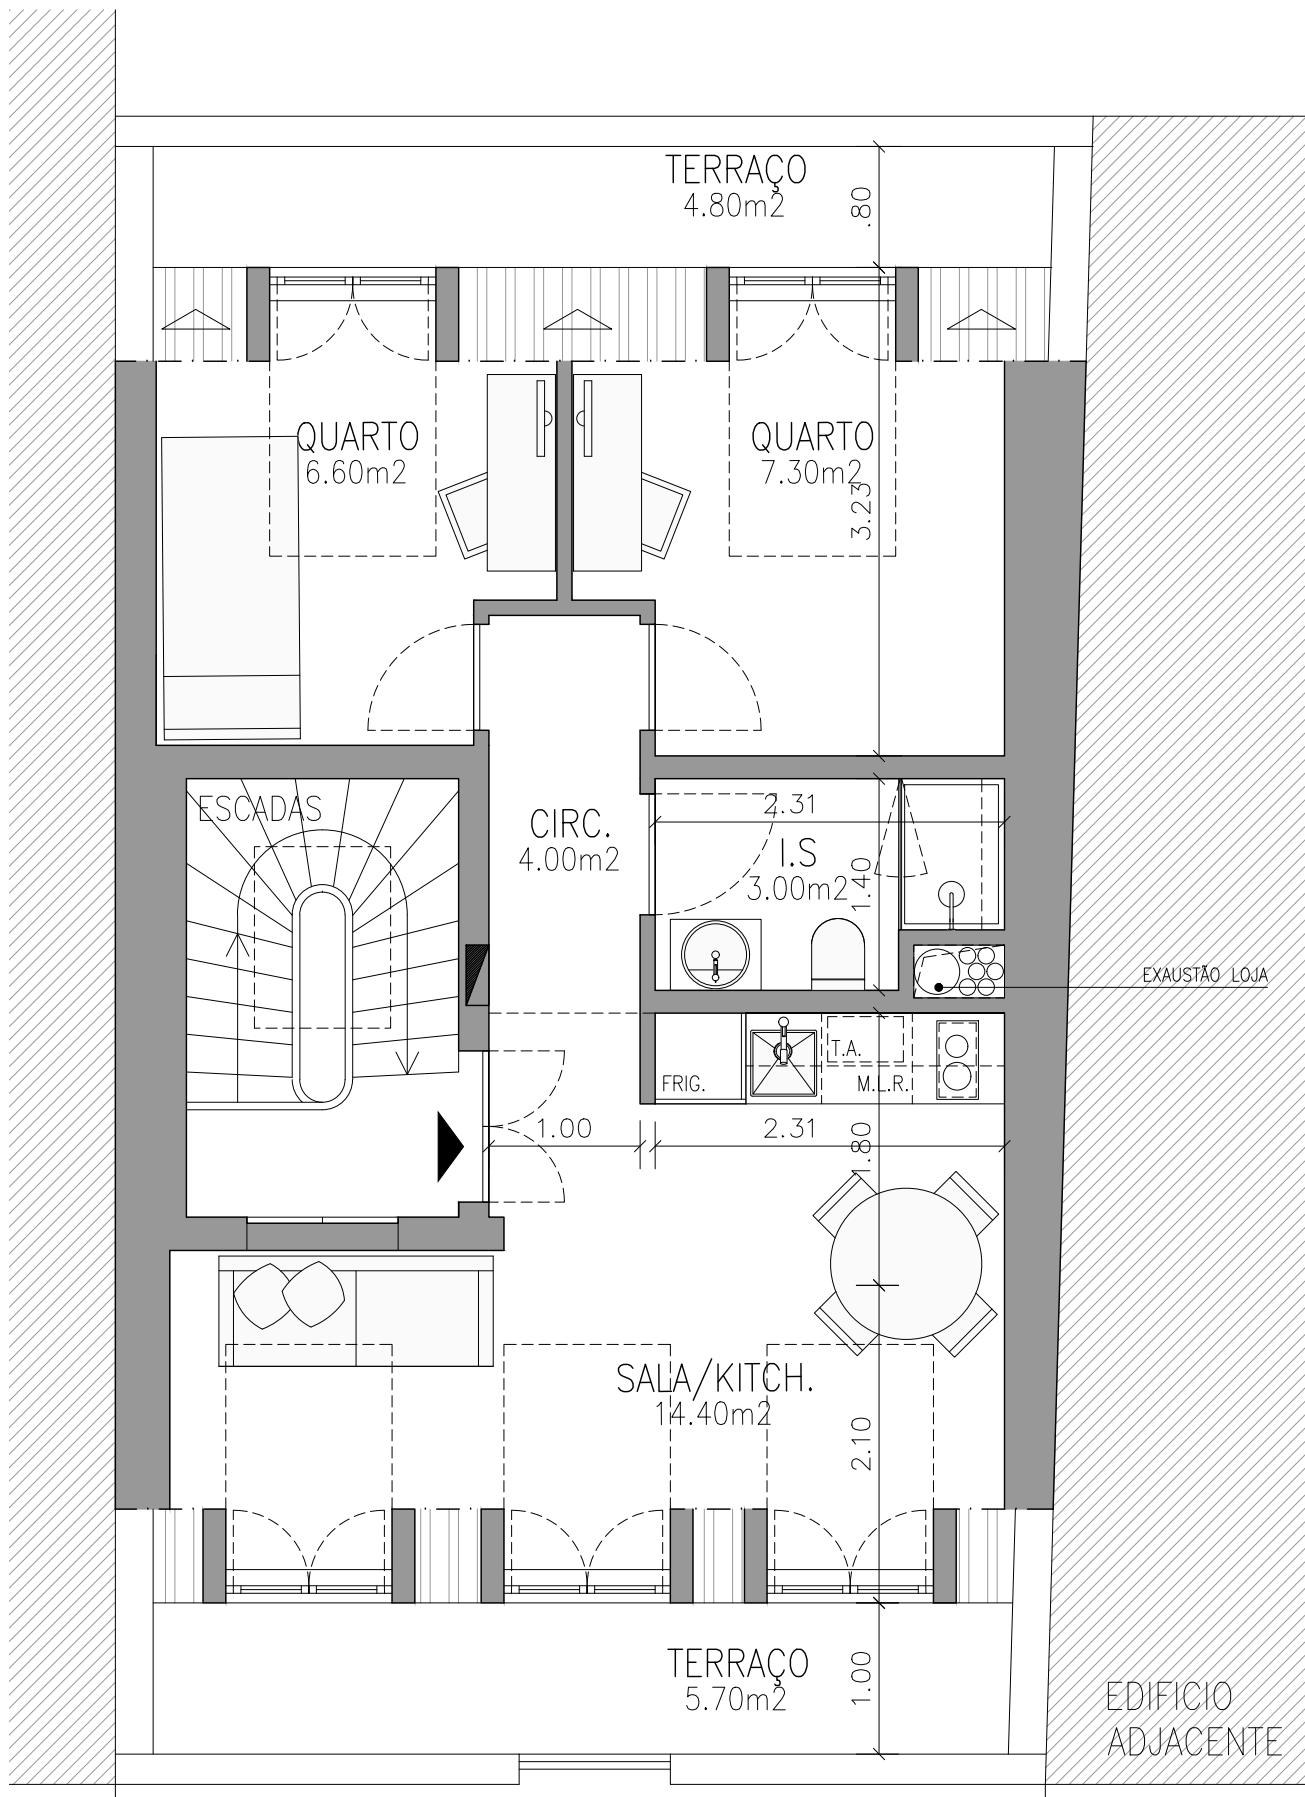

BARALHO D'ILUSÕES, LDA.
RUA DO VALE DE SANTO ANTÓNIO, Nº25

PLANTA PISO 0

ESCALA

1/50

DATA

JAN. 2020

01

BARALHO D'ILUSÕES, LDA.
 RUA DO VALE DE SANTO ANTÓNIO, N°25

PLANTA PISO 1

ESCALA

1/50

DATA

JAN. 2020

02

BARALHO D'ILUSÕES, LDA.
 RUA DO VALE DE SANTO ANTÓNIO, N°25

PLANTA PISO 2

ESCALA	1/50
DATA	JAN. 2020

03

BARALHO D'ILUSÕES, LDA.
 RUA DO VALE DE SANTO ANTÓNIO, N°25

PLANTA PISO 3	-	ESCALA	1/50	04
		DATA	JAN. 2020	

ESTE DESENHO NÃO PODE SER ALTERADO SEM AUTORIZAÇÃO PRÉVIA DO AUTOR DO PROJECTO

BARALHO D'ILUSÕES, LDA.
RUA DO VALE DE SANTO ANTÓNIO, N°25

CORTE PISO LONGITUDINAL
ESC. 1/100

CORTE LONGITUDINAL

ESCALA	1/100
DATA	JAN. 2020

05

ALÇADO PRINCIPAL – RUA VALE SANTO ANTÓNIO
 ESC. 1/100

BARALHO D'ILUSÕES, LDA.
 RUA DO VALE DE SANTO ANTÓNIO, N°25