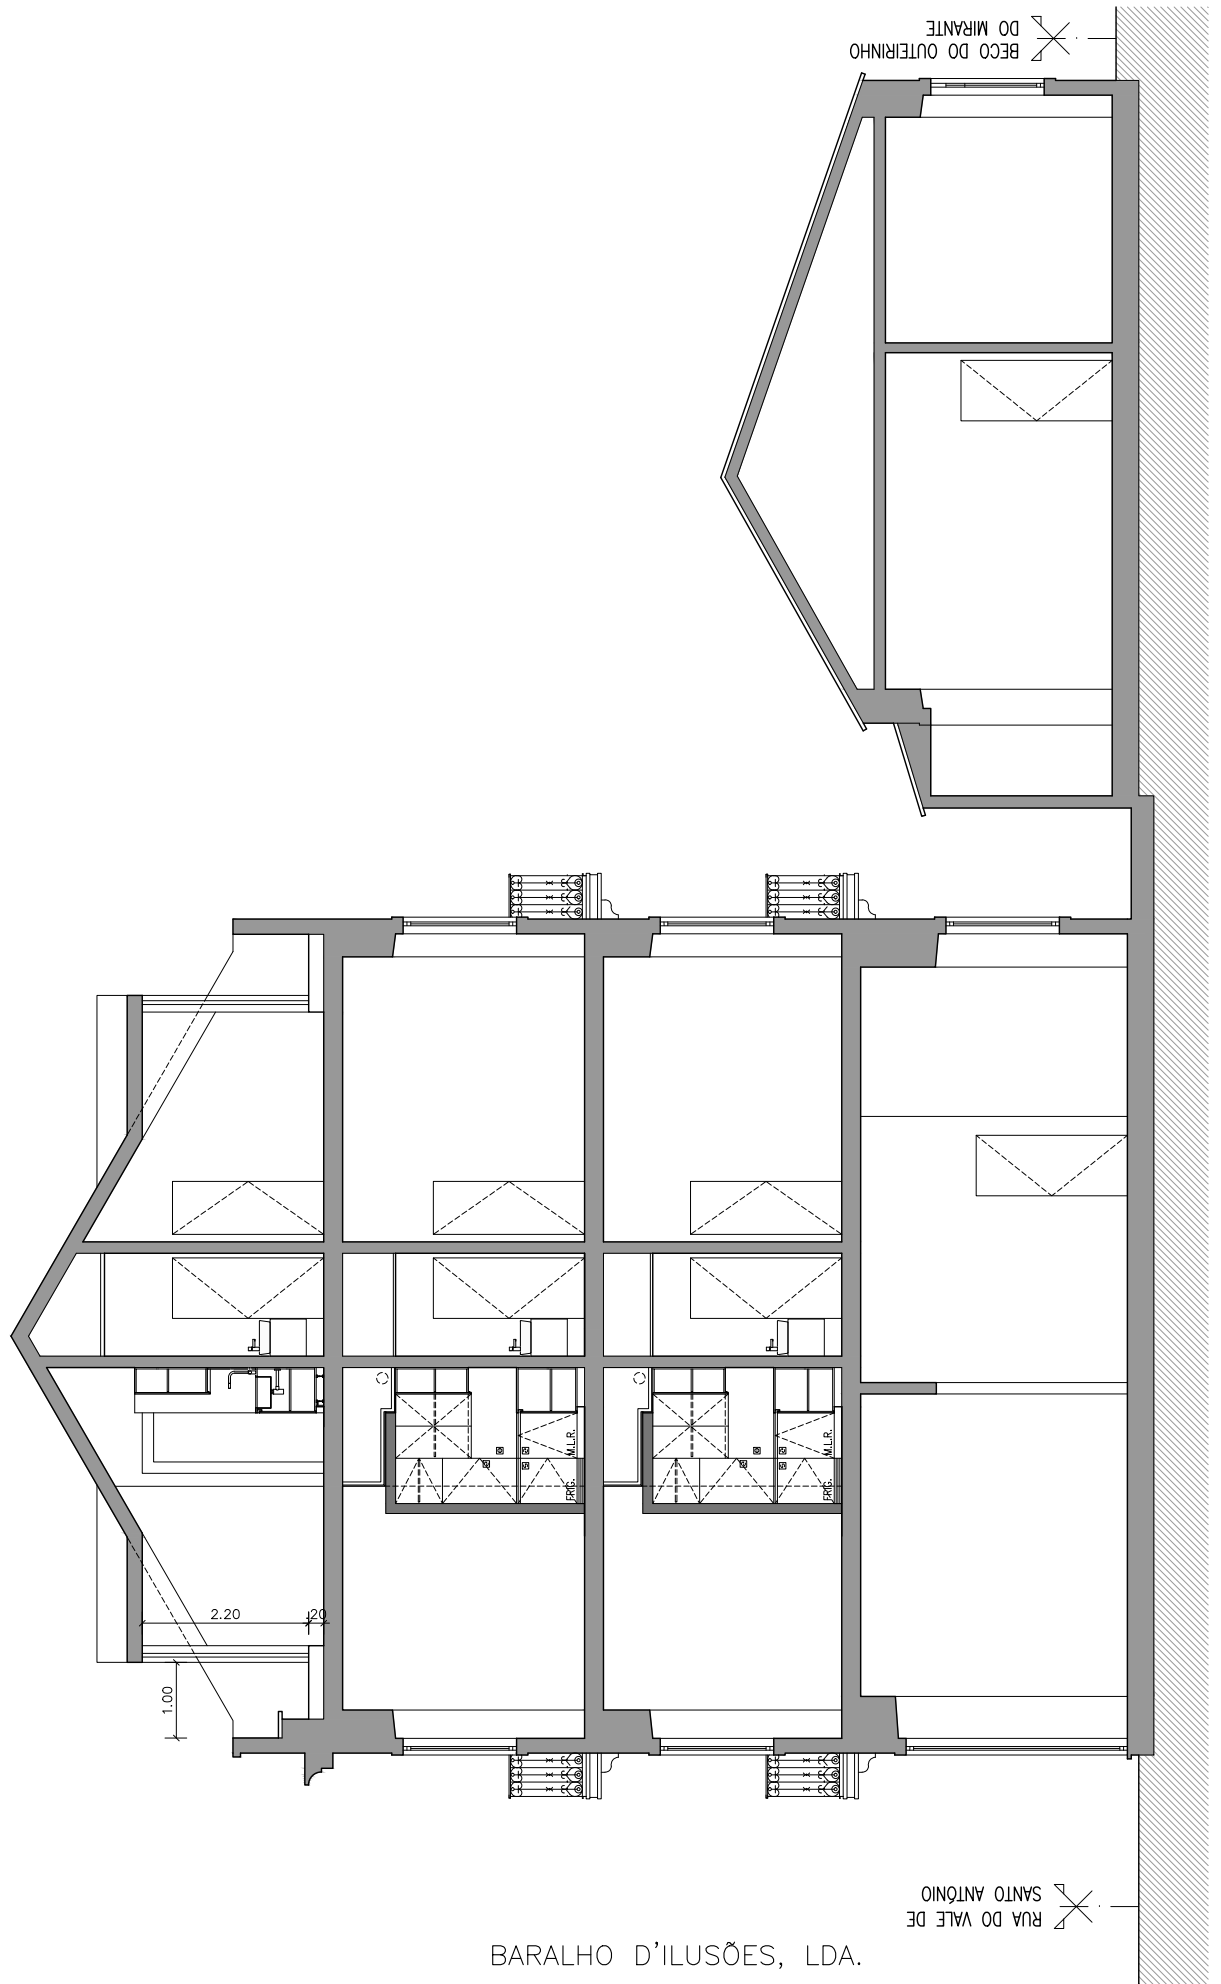

PLANTA PISO 1

ESCALA

1/50

DATA

JAN. 2020

02

BARALHO D'ILUSÕES, LDA.
 RUA DO VALE DE SANTO ANTÓNIO, N°25

PLANTA PISO 2

ESCALA	1/50
DATA	JAN. 2020

03

BARALHO D'ILUSÕES, LDA.
 RUA DO VALE DE SANTO ANTÓNIO, N°25

PLANTA PISO 3	-	ESCALA	1/50	04
		DATA	JAN. 2020	

ESTE DESENHO NÃO PODE SER ALTERADO SEM AUTORIZAÇÃO PRÉVIA DO AUTOR DO PROJECTO

BARALHO D'ILUSÕES, LDA.
RUA DO VALE DE SANTO ANTÓNIO, N°25

CORTE PISO LONGITUDINAL
ESC. 1/100

CORTE LONGITUDINAL

ESCALA	1/100
DATA	JAN. 2020

05

ALÇADO PRINCIPAL – RUA VALE SANTO ANTÓNIO
 ESC. 1/100

BARALHO D'ILUSÕES, LDA.
 RUA DO VALE DE SANTO ANTÓNIO, N°25

ALÇADO FRONTAL

-

ESCALA

1/100

DATA

JAN. 2020

06

BARALHO D'ILUSÕES, LDA.
 RUA DO VALE DE SANTO ANTÓNIO, N°25