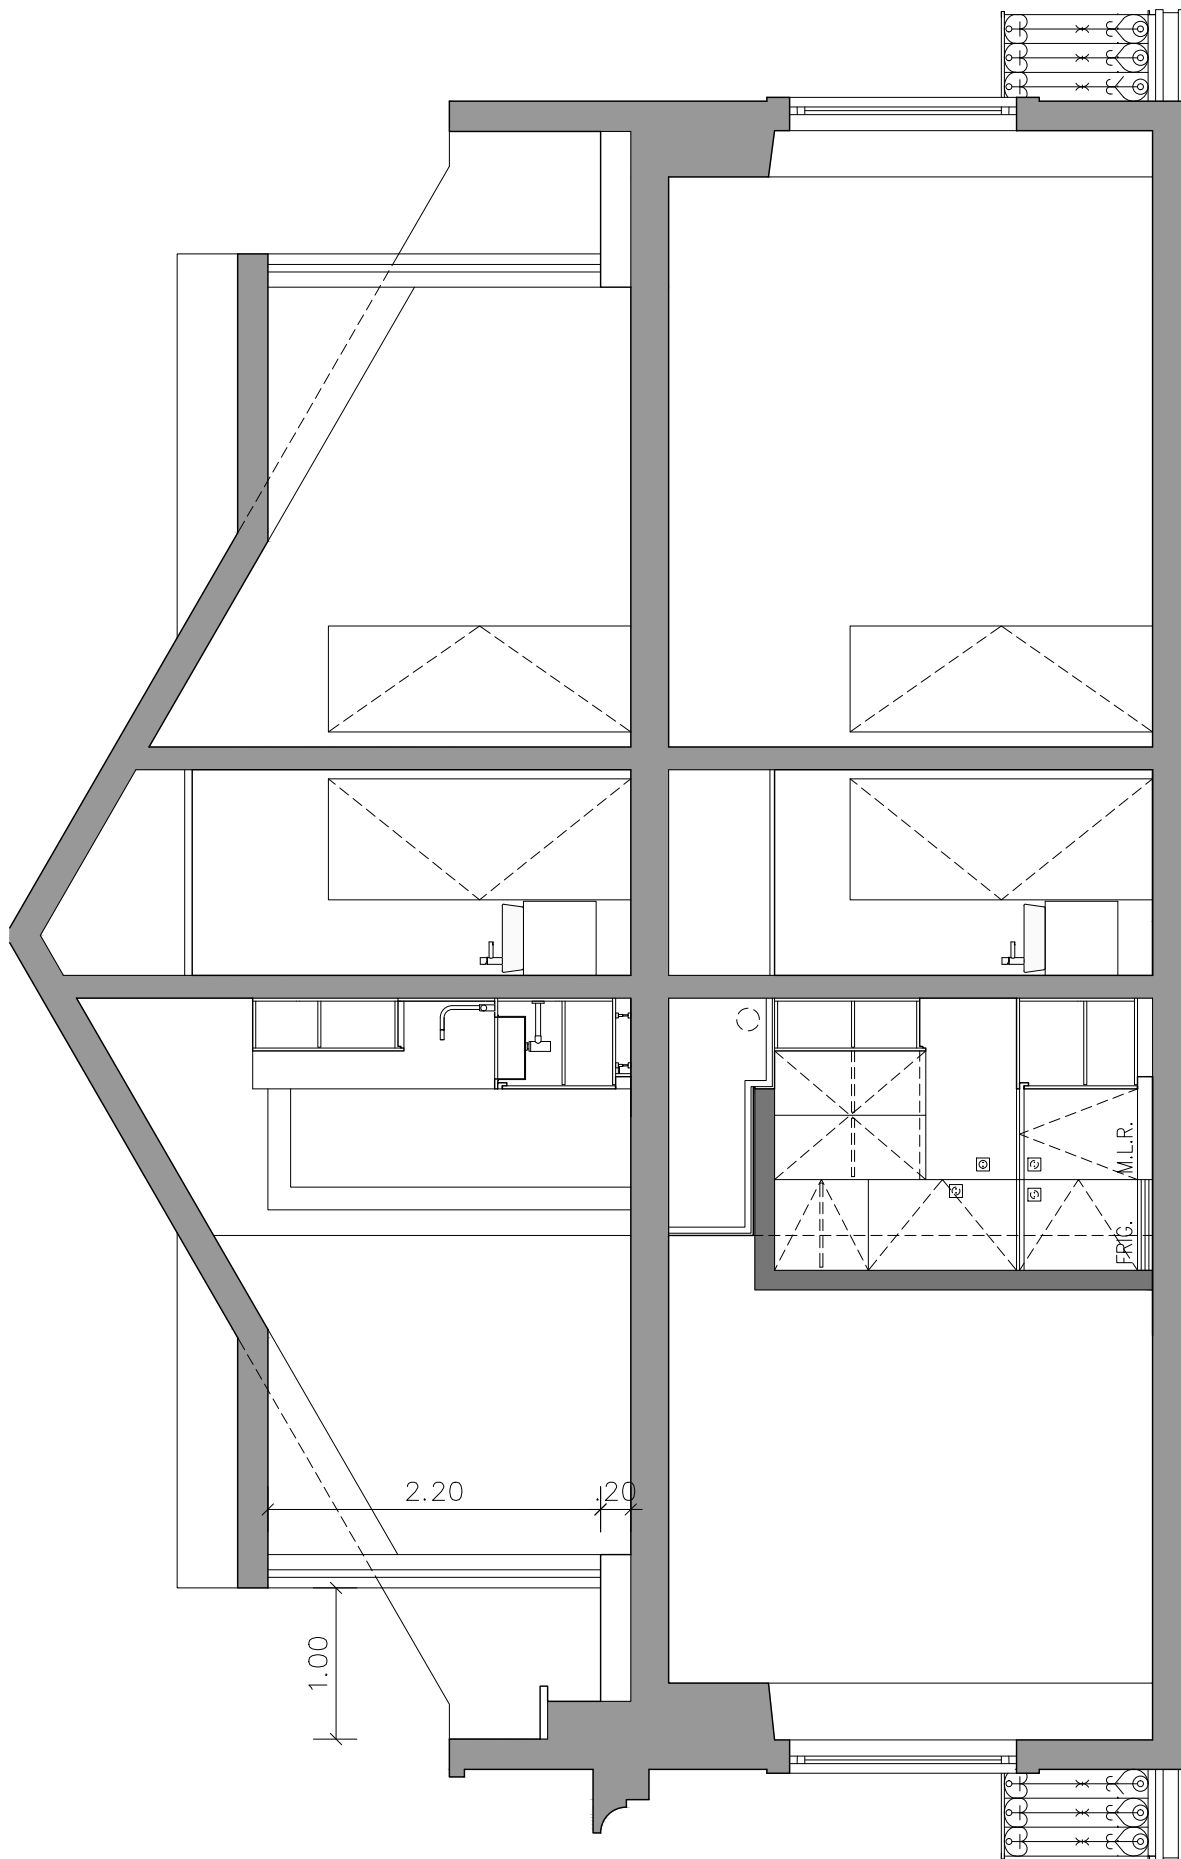

ESCALA	1/50
DATA	JAN. 2020

03

BARALHO D'ILUSÕES, LDA.
 RUA DO VALE DE SANTO ANTÓNIO, N°25

PLANTA PISO 3	-	ESCALA	1/50	04
		DATA	JAN. 2020	

ESTE DESENHO NÃO PODE SER ALTERADO SEM AUTORIZAÇÃO PRÉVIA DO AUTOR DO PROJECTO

BARALHO D'ILUSÕES, LDA.
RUA DO VALE DE SANTO ANTÓNIO, N°25

CORTE PISO LONGITUDINAL
ESC. 1/100

CORTE LONGITUDINAL

ESCALA	1/100
DATA	JAN. 2020

05

ALÇADO PRINCIPAL – RUA VALE SANTO ANTÓNIO
 ESC. 1/100

BARALHO D'ILUSÕES, LDA.
 RUA DO VALE DE SANTO ANTÓNIO, N°25

ALÇADO FRONTAL

-

ESCALA

1/100

DATA

JAN. 2020

06

BARALHO D'ILUSÕES, LDA.
 RUA DO VALE DE SANTO ANTÓNIO, N°25

CORTE COBERTURA — PISO 3

-

ESCALA

1/50

DATA

JAN. 2020

07